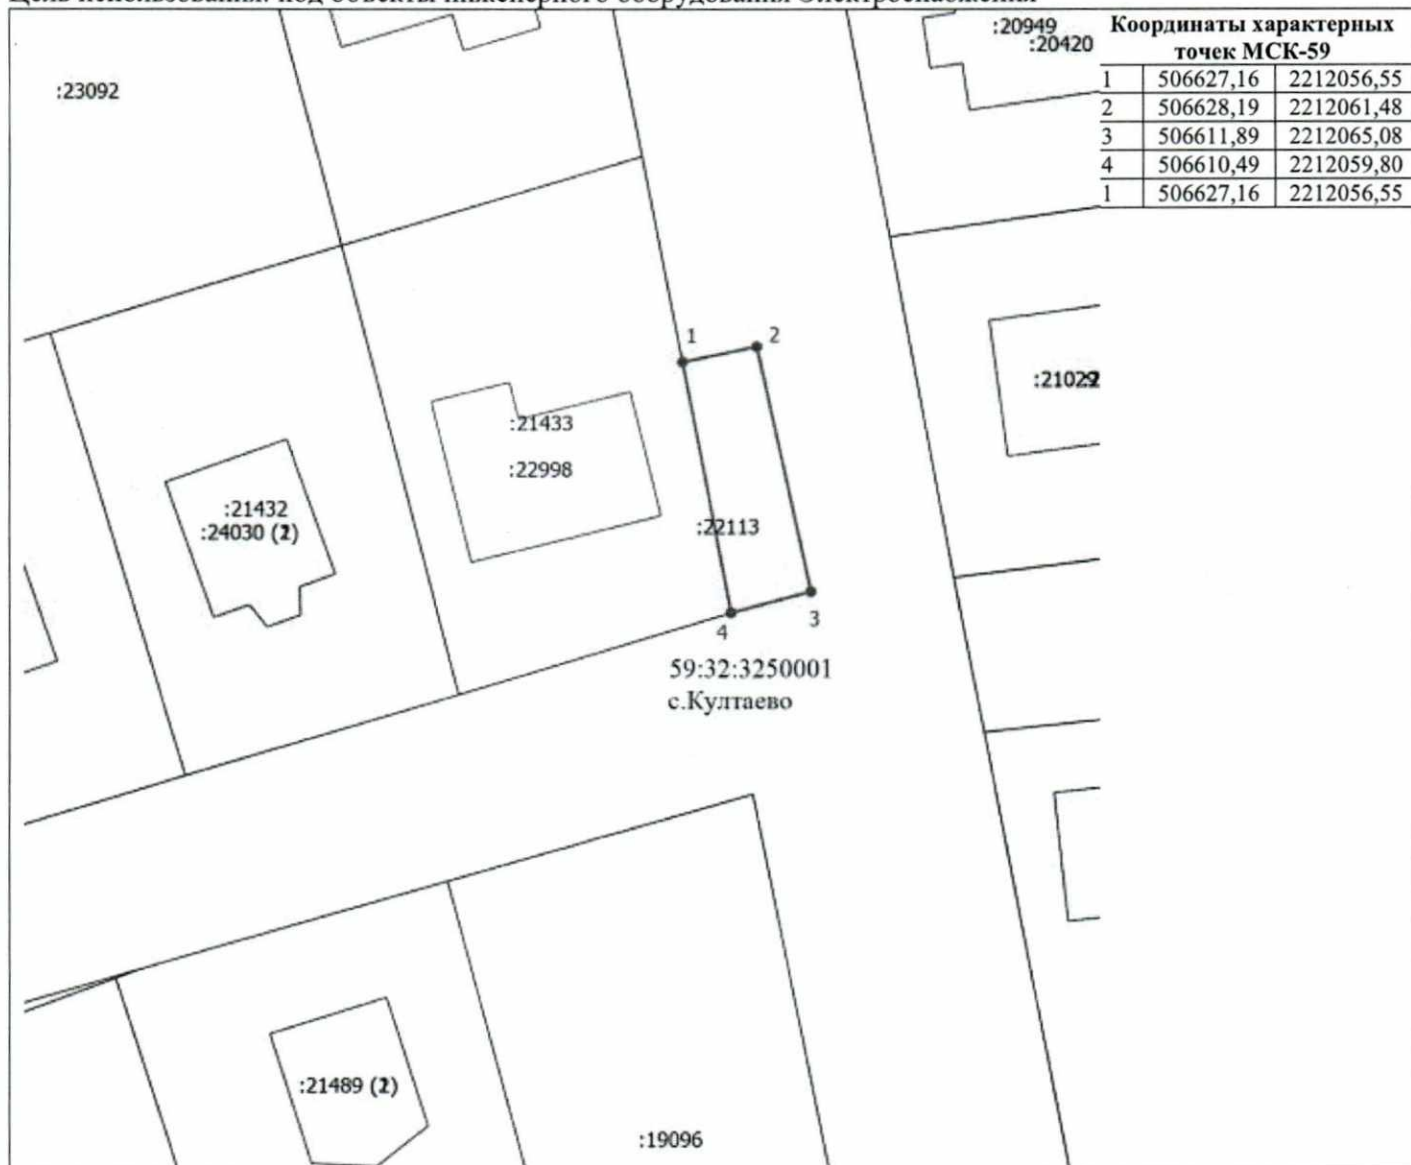

Приложение: схема предполагаемых к использованию земель или части земельного участка.

Особые условия использования:

1. При установке опор электросетевого хозяйства учесть параметры ширины проезда улично-дорожной сети, во избежание сужения полосы отвода дороги. Установить опоры на расстоянии не более 2 метров от границ земельного участка.

2. Получение разрешения на производство земляных работ.

Заместитель председателя комитета

(подпись, печать)

М.В. Королева

СХЕМА РАСПОЛОЖЕНИЯ ЗЕМЕЛЬНОГО УЧАСТКА НА КАДАСТРОВОМ ПЛАНЕ ТЕРРИТОРИИ

Объект: Строительство ВЛ 10 кВ, КТП 10/0,4 кВ для электроснабжения села Култаево.

Масштаб 1: 1500

Условные обозначения

- 1 - Обозначение новой характерной точки
- - Граница учтенного земельного участка в ЕГРН
- - Граница кадастрового квартала
- - Характерная точка границы земельного участка
- :96 - Кадастровый номер земельного участка
- 59:32:1770001 - Номер кадастрового квартала
- д.Малое Савино - Наименование населенного пункта
- - Граница испрашиваемого земельного участка